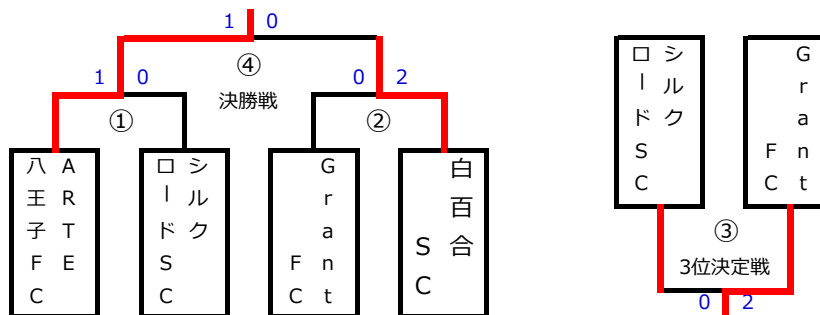

2016 第28回 JA東京カップ 東京都5年生サッカー大会 12ブロック予選

2016.9.20

※ 競技規則は日本サッカー協会競技規則および8人制サッカー競技規則による。 第1試合の審判は会場提供チームが、以降は前試合のチームが担当する。 決勝リーグの審判はブロック審判団が担当する。 試合球は4号縫いボール。 リーグ戦の順位は1「勝ち点」(勝3、引き分け1、負0)、2「得失点差」、3「総得点」の順で決定し、それでも決定しない場合は、対戦結果で勝っているほうが上位になる。 引き分けている場合は3人ずつのPK戦。 会場・トイレ等はきれいに使用し、ゴミは持ち帰る。 台数指定のない会場の車台数は1チーム4台まで。会場内は禁煙、準備や後片付に協力をしてください。 決勝リーグの4チームは会場の設営準備をお願いします。

● 試合時程

<1次リーグ>

- ① 10:00 ~
- ② 10:50 ~
- ③ 11:40 ~
- ④ 12:30 ~
- ⑤ 13:20 ~
- ⑥ 14:10 ~

<2次トーナメント>

- ① 10:00 ~
- ② 11:00 ~
- ③ 12:00 ~
- ④ 13:00 ~
- ⑤ 14:00 ~
- ⑥ 15:00 ~

<決勝リーグ>

- ① 9:30 ~
- ② 10:20 ~
- ③ 11:40 ~
- ④ 12:30 ~

※ 決勝は3ピリオド制で、前中後半各12分。

◎ 決勝トーナメント(3日目) 9月19日(月祝) 会場：日野市多摩川グラウンド